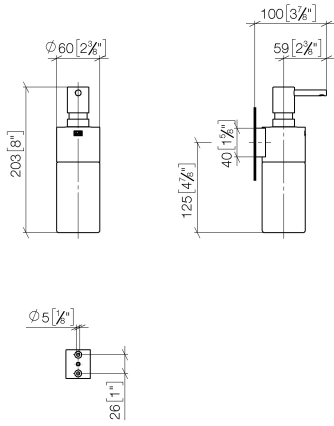

83 435 970

- flacon en cristal, mat
- largeur 60 mm
- hauteur 200 mm
- volume de bouteille de 250 ml
- saillie 96 mm

S'adapte aux gammes suivantes : MADISON, MEM, TARA, CL.1, LISSÉ, VAIA, META, CYO

| | | |
|---|-----------------------------|---------------|
|  | Chrome brossé | 83 435 970-93 |
|  | Chrome | 83 435 970-00 |
|  | Platine brossé | 83 435 970-06 |
|  | Platine | 83 435 970-08 |
|  | Dark Chrome | 83 435 970-19 |
|  | Or clair | 83 435 970-26 |
|  | Or clair brossé | 83 435 970-27 |
|  | Laiton brossé (Or 23cts) | 83 435 970-28 |
|  | Noir mat | 83 435 970-33 |
|  | Bronze brossé | 83 435 970-42 |
|  | Champagne brossé (Or 22cts) | 83 435 970-46 |
|  | Champagne (Or 22cts) | 83 435 970-47 |
|  | Dark Platinum brossé | 83 435 970-99 |

83 435 970

mm [inches]

83 435 970

Les pièces pour les
autres finitions
peuvent être
trouvées ici : Chrome

Liste des pièces de rechange

| N° | Article Numéro | Désignation | Fréquence de montage | Délai de livraison |
|----|--------------------|-------------------|----------------------|--------------------|
| 1 | 90 10 10 535 00-93 | distributeur | 1 | 20 |
| 2 | 90 10 10 525 00-93 | prise | 1 | 20 |
| 3 | 90 90 04 001 00 82 | verre | 1 | 2 |
| 4 | 09 30 30 093 90 | vis | 1 | 2 |
| 5 | 05 30 31 025 00 90 | set de fixation | 1 | 2 |
| 6 | 08 10 10 530-93 | patte de fixation | 1 | 20 |