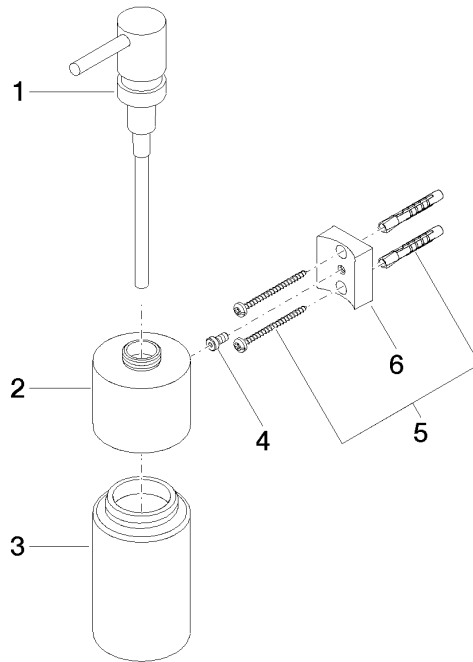

83 435 970

- flacon en cristal, mat
- largeur 60 mm
- hauteur 200 mm
- volume de bouteille de 250 ml
- saillie 96 mm

S'adapte aux gammes suivantes : MADISON, MEM, TARA, CL.1, LISSÉ, VAIA, META, CYO

| | | |
|---|-----------------------------|---------------|
|  | Chrome brossé | 83 435 970-93 |
|  | Chrome | 83 435 970-00 |
|  | Platine brossé | 83 435 970-06 |
|  | Platine | 83 435 970-08 |
|  | Dark Chrome | 83 435 970-19 |
|  | Or clair | 83 435 970-26 |
|  | Or clair brossé | 83 435 970-27 |
|  | Laiton brossé (Or 23cts) | 83 435 970-28 |
|  | Noir mat | 83 435 970-33 |
|  | Bronze brossé | 83 435 970-42 |
|  | Champagne brossé (Or 22cts) | 83 435 970-46 |
|  | Champagne (Or 22cts) | 83 435 970-47 |
|  | Dark Platinum brossé | 83 435 970-99 |

83 435 970

mm [inches]

83 435 970

Les pièces pour les
autres finitions
peuvent être
trouvées ici : Chrome

Liste des pièces de rechange

| N° | Article Numéro | Désignation | Fréquence de montage | Délai de livraison |
|----|--------------------|-------------------|----------------------|--------------------|
| 1 | 90 10 10 535 00-93 | distributeur | 1 | 20 |
| 2 | 90 10 10 525 00-93 | prise | 1 | 20 |
| 3 | 90 90 04 001 00 82 | verre | 1 | 2 |
| 4 | 09 30 30 093 90 | vis | 1 | 2 |
| 5 | 05 30 31 025 00 90 | set de fixation | 1 | 2 |
| 6 | 08 10 10 530-93 | patte de fixation | 1 | 20 |